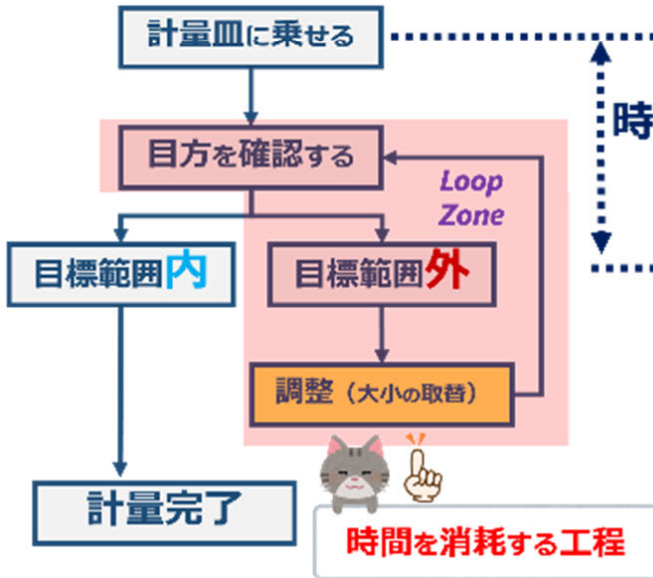

従来の計量方法

- ①手で乗せて
- ②重量調整
- ※これが**大変**

2名で1分で
6回計量

手動式 組合せ計量機

- ①手で乗せて
- ②手で取る

包装機に
乗せる人

テーブルコンビ

計量機に
乗せる人

2名で1分で
12回計量

時短効果:**2**倍

改善効果

2倍

高速モード

必ず12回/分以上で計量できる方法

計量のコツを
動画でチェック

高速モードの秘密