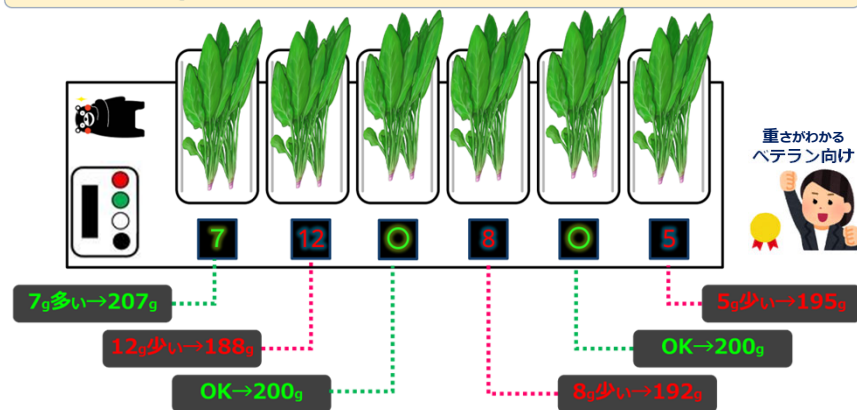

組合せ八カリ

テーブルコンビ™

計量速度 **2倍**

軟弱野菜の計量を改善します

属人化を解消

LED表示タイプ

テーブルコンビ

・最適重量をランプで告知

マトリクスLED表示タイプ

テーブルコンビα

・最適重量をランプで告知
・ベテラン向けの残量表示機能
・高速モード時の取り間違い防止

組合せ計量の使用方法

残量表示計量の使用方法

株式会社オーケープランニング

info@tablecombi.com / ☎096-273-9715

改善効果

従来の計量方法

- ①手で乗せて
- ②重量調整
- ※これが**大変**

2名で1分で
6回計量

手動式 組合せ計量機

- ①手で乗せて
- ②手で取る

包装機に
乗せる人

テーブルコンビ

計量機に
乗せる人