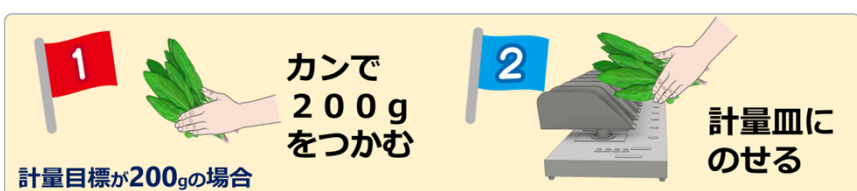

マトリクスLED表示タイプ

テーブルコンビα

・最適重量をランプで告知
・ベテラン向けの残量表示機能
・高速モード時の取り間違い防止

組合せ計量の使用方法

残量表示計量の使用方法

株式会社オーケープランニング

info@tablecombi.com / ☎096-273-9715

改善効果