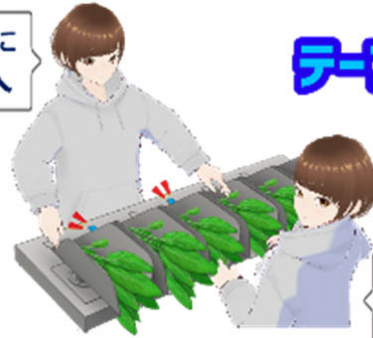

従来の計量方法

- ①手で乗せて
- ②重量調整
- ※これが**大変**

2名で1分で
6回計量

手動式 組合せ計量機

- ①手で乗せて
- ②手で取る

包装機に
乗せる人

テーブルコンビ

計量機に
乗せる人