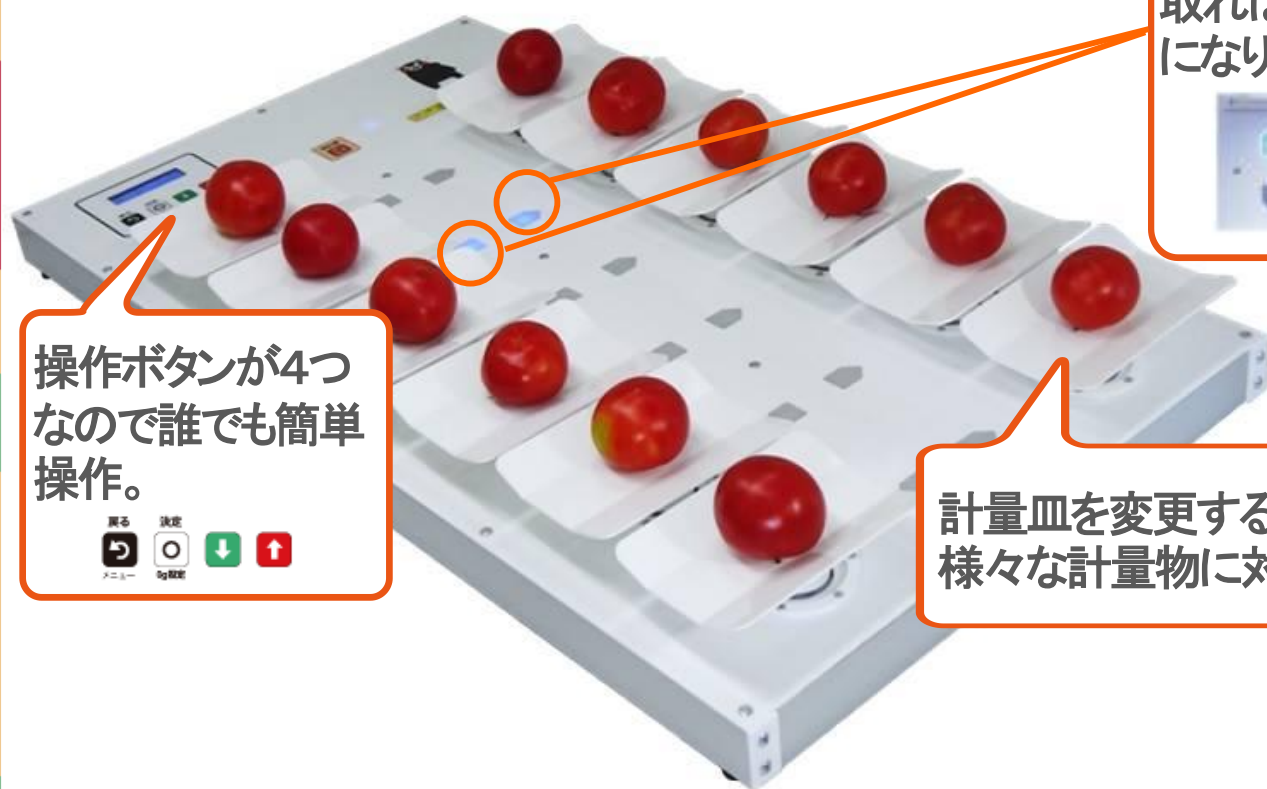

テーブルコンビで 人材不足を乗り切る！

操作ボタンが4つ
なので誰でも簡単
操作。

光ったところを
取れば最適重量
になります。

計量皿を変更することで、
様々な計量物に対応可能。

**スタートと同時にベテラン並みの能力発揮
新人が即戦力化できる「ハカリ」！**

最適重量をコンピュータが自動計算、
ランプが光ったところを取って詰めるだけ。

レンタル対応可能！ ※収穫時期だけ利用できます。

株式会社オーケープランニング
TEL096-273-9715

最適重量ナビゲーションはかり 「テーブルコンビ」

効果検証!

店頭での1袋3~4個入りのピーマン

・販売価格/159円 ・目標重量/150g ・g単価/1.06円

1袋あたりの
損失!

改善メリット 10.9円 0.3円 15.1円 32.0円 7.6円 10.9円

ロス 10.3g 0.3g 14.3g 30.2g 7.2g 12.5g

計量ロスを10%改善!
(※当社比平均)
作業時間も大幅改善!