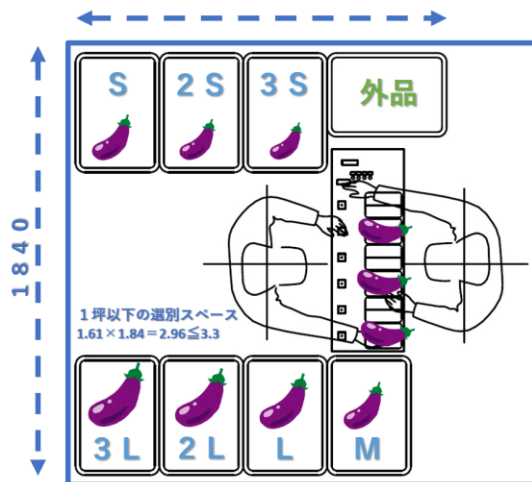

明るい
ランク表示

大きくて分かりやすい！

作業速度
150%UP

高速判定モード!!

超狭小
スペースにも
設置可能

従来スペースの1/3で
作業可能

動画をCHECK

- ・選別判定までの待ち時間が短く、作業効率がUP！
- ・音声式の選別機とは異なる、とっっても見やすいランク表示。複数台を隣り合わせて作業も出来ます。
- ・コンパクトな機械で、狭いスペースを有効活用。
- ・ボタン4つの簡単操作！困ったときにも電話1本で、問題解決です。

卓上でも利用可能な重量ランク選別機です!!

導入事例

きゅうり

同時に曲がりも
目視で判別OK!

とまと

取扱店

(株)オーケープランニング

TEL.096-273-9715