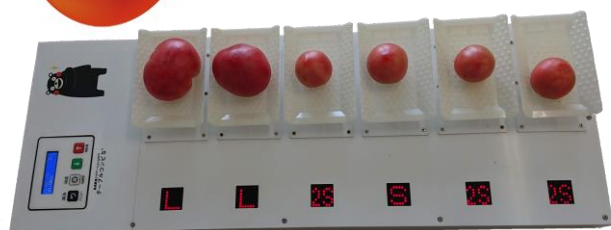

明るい
ランク表示

大きくて分かりやすい！

作業速度
150%UP

高速判定モード!!

超狭小
スペースにも
設置可能

従来スペースの1/3で
作業可能

動画をCHECK

- ・選別判定までの待ち時間が短く、作業効率がUP！
- ・音声式の選別機とは異なる、とっっても見やすいランク表示。複数台を隣り合わせて作業も出来ます。
- ・コンパクトな機械で、狭いスペースを有効活用。
- ・ボタン4つの簡単操作！困ったときにも電話1本で、問題解決です。

卓上でも利用可能な重量ランク選別機です!!

導入事例

きゅうり

同時に曲がりも
目視で判別OK!

とまと

取扱店

(株)オーケープランニング

TEL.096-273-9715